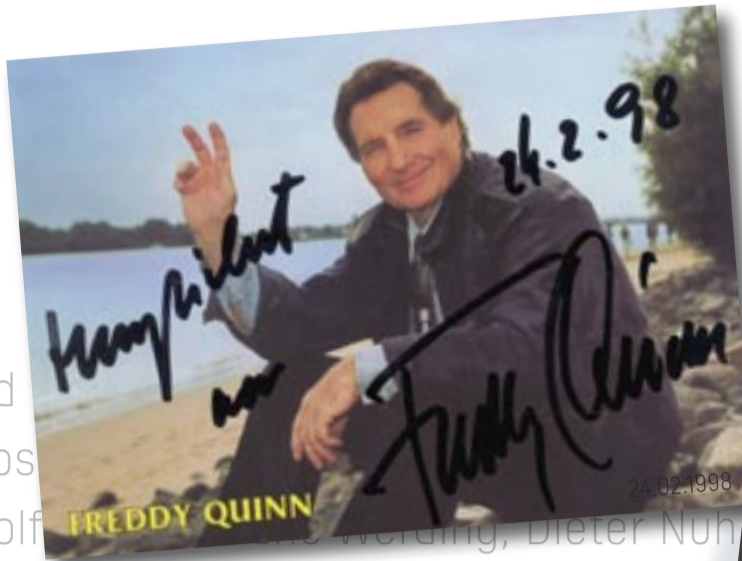

MARE

15.11.
SO
18:00

LESUNG

Wladimir Kaminer

Die Kaminer Show 2020

1995 2020

Ab Oktober jeden Tag neue Videos, Bilder und Stories auf unseren Social Media Kanälen.

Gersthofen hat es in 25 Jahren leidenschaftlicher Kulturarbeit geschafft, sich mit seiner Stadthalle und dem Ballonmuseum einen guten und verlässlichen Namen in der deutschen und internationalen Kulturszene zu machen. Ein kleiner, aber feiner Rückblick mit vielen Stars, jungen Sternchen, Newcomer und Geheimtipps. **Wir sagen Danke!**