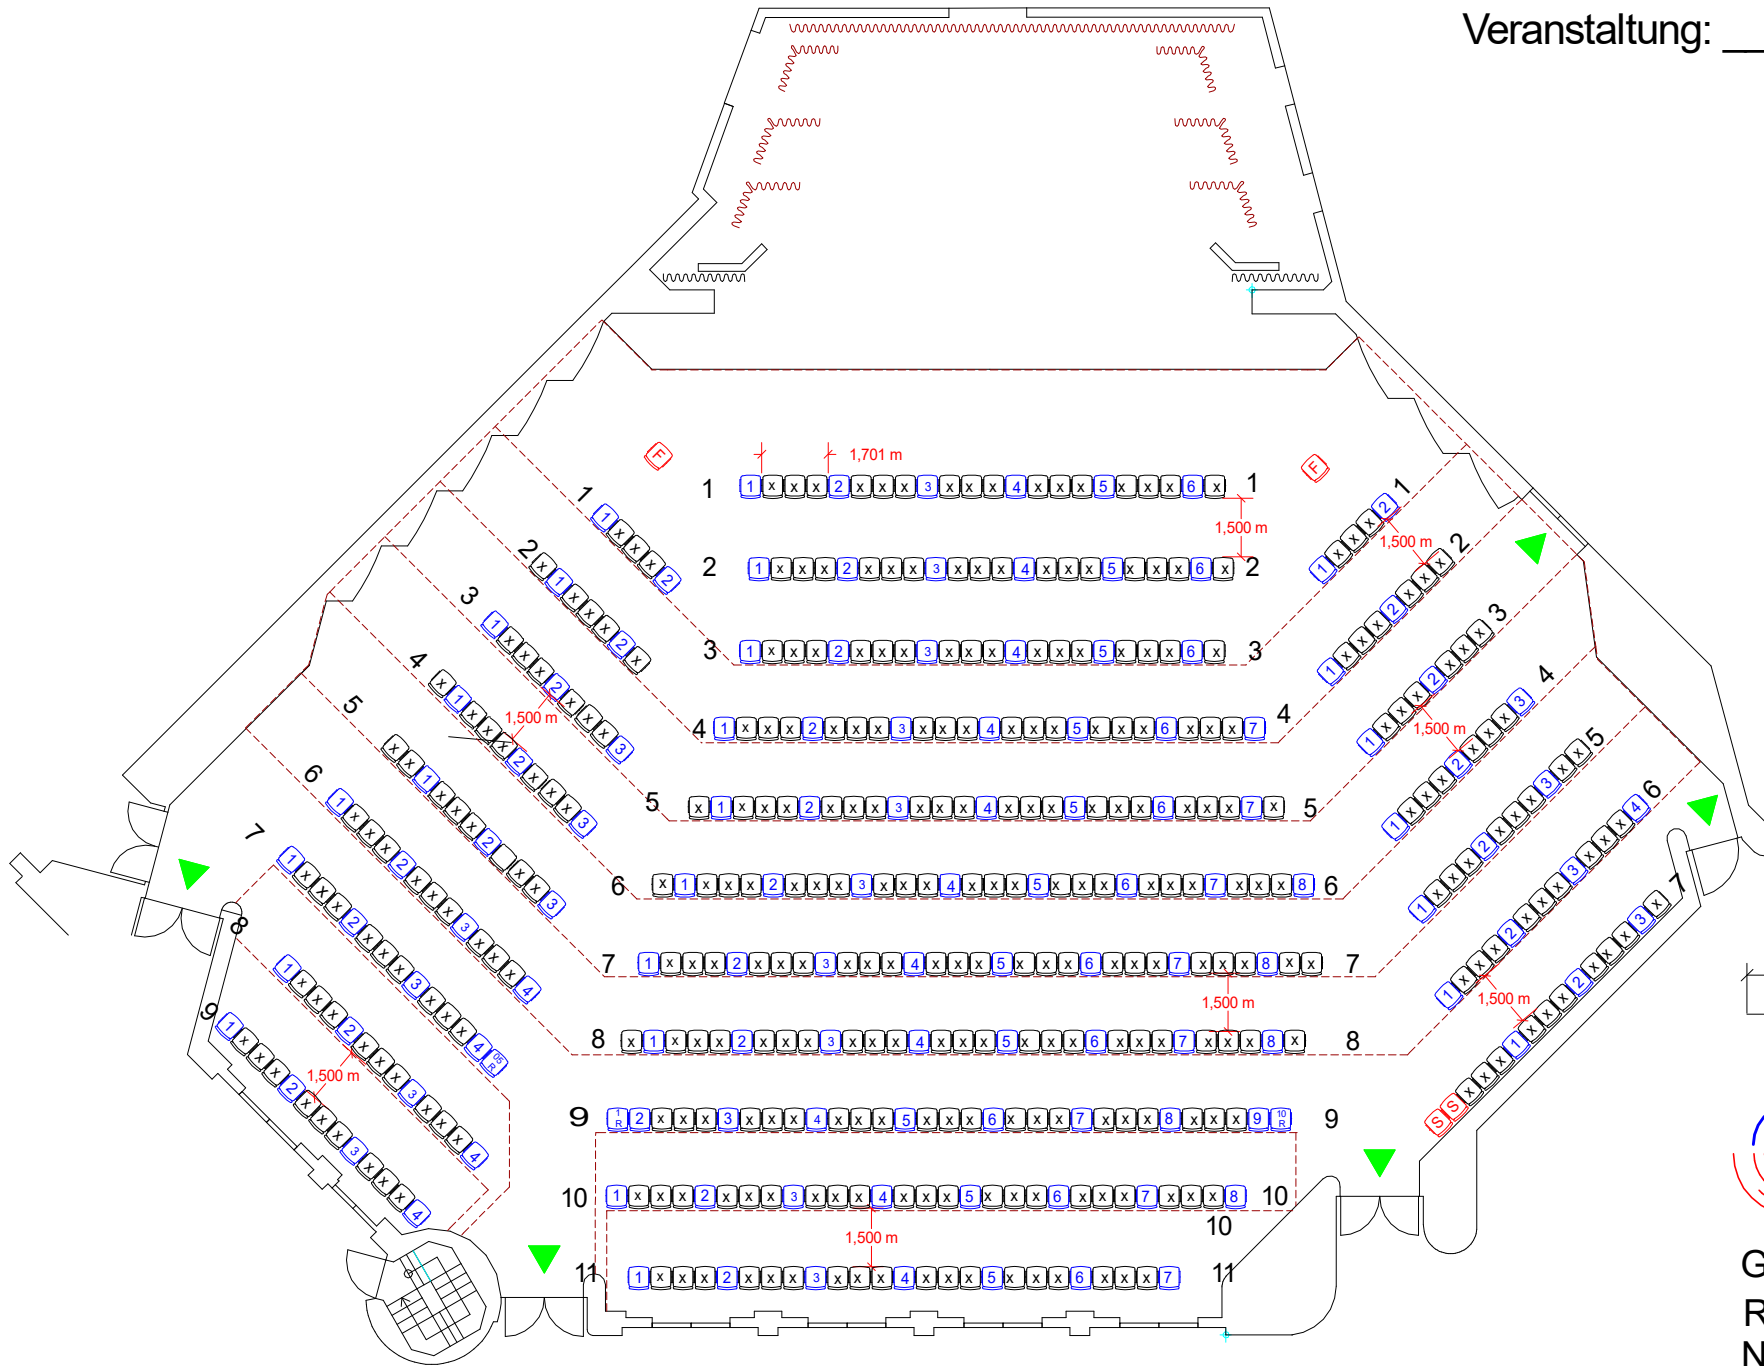

Veranstaltung: \_\_\_\_\_

Großer Saal  
Reihenbestuhlung:  
Nr.: RG010130  
127+3 Plätze