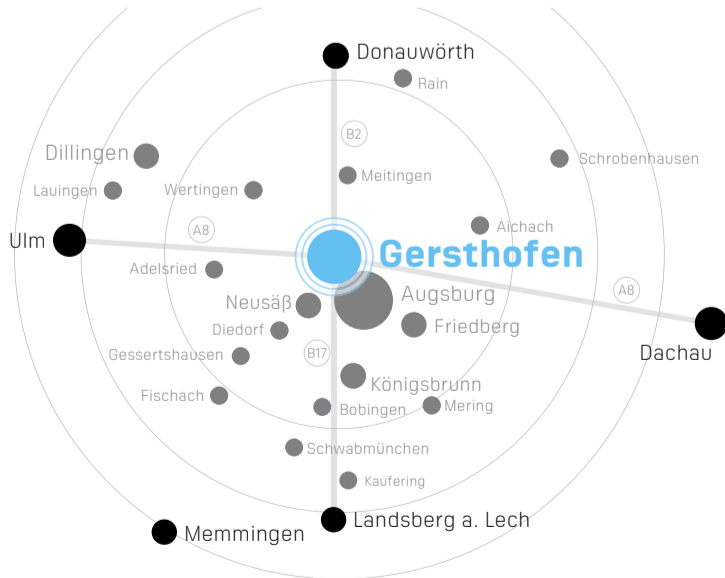

BR Brettli-Spitzen

Stargast Marion Schieder

Stadthalle Gersthofen

Rathausplatz 2
86368 Gersthofen

Kartenvorverkauf:
Stadtbibliothek Gersthofen/
Ballonmuseum
Bahnhofstraße 12

Telefon:
0821/2491-550
E-Mail:
kartenvorverkauf@gersthofen.de
Online kaufen:
www.stadthalle-gersthofen.de

Öffnungszeiten:

Mi. & Fr.: 13 bis 17 Uhr
Do.: 13 bis 18 Uhr
Sa.: 10 bis 13 Uhr

Alle
VVK-Stellen
hier.