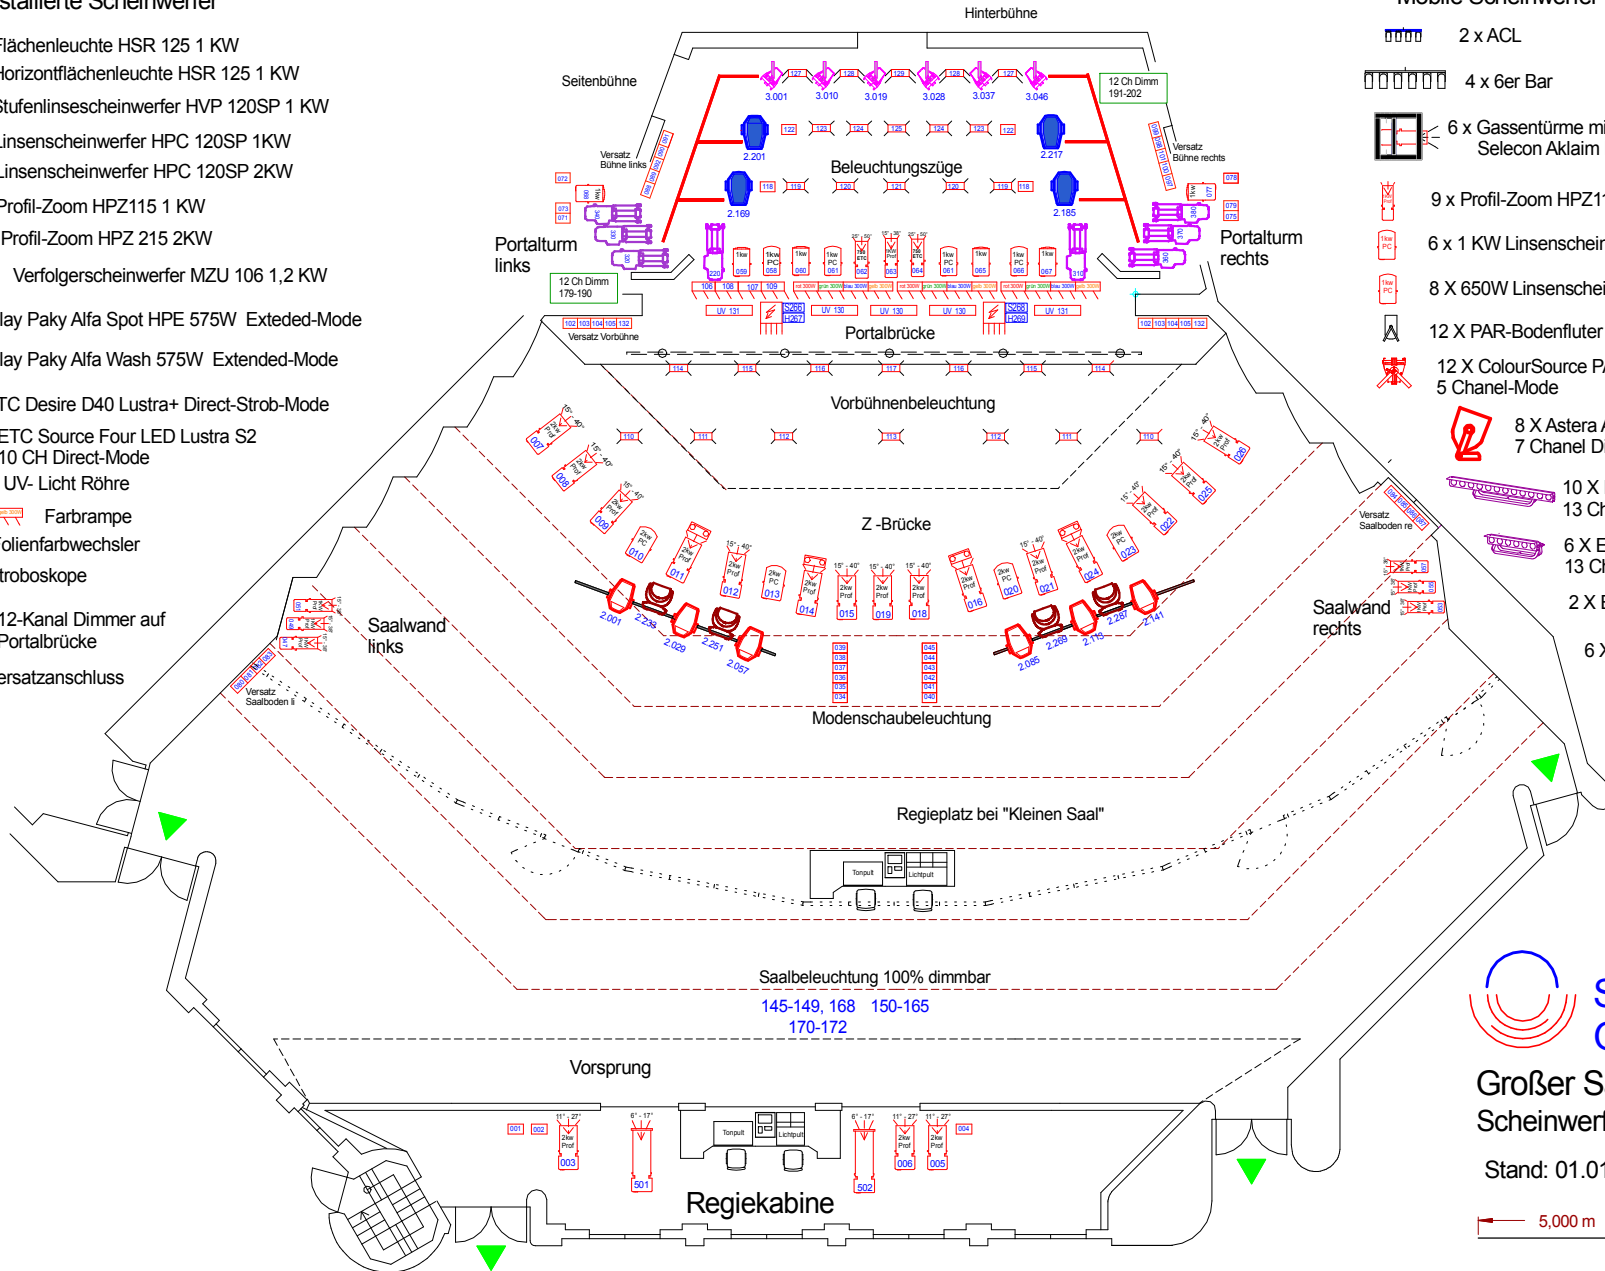

Beleuchtungsplan mit DMX/sACN Adressierung

Fest installierte Scheinwerfer

-  Flächenleuchte HSR 125 1 KW
-  Horizontflächenleuchte HSR 125 1 KW
-  Stufenlinsenscheinwerfer HVP 120SP 1 KW
-  Linsenscheinwerfer HPC 120SP 1KW
-  Linsenscheinwerfer HPC 120SP 2KW
-  Profil-Zoom HPZ115 1 KW
-  Profil-Zoom HPZ 215 2KW
-  Verfolgerscheinwerfer MZU 106 1,2 KW
-  Clay Paky Alfa Spot HPE 575W Extended-Mode
-  Clay Paky Alfa Wash 575W Extended-Mode
-  ETC Desire D40 Lustra+ Direct-Strob-Mode
-  ETC Source Four LED Lustra S2 10 CH Direct-Mode
-  UV- Licht Röhre
-  Farbrampe
-  Folienfarbwechsler
-  Stroboskope
-  12-Ch Dimmer auf Portalbrücke
-  Versatzanschluss

Mobile Scheinwerfer

-  2 x ACL
-  4 x 6er Bar
-  6 x Gassentürme mit je 3 x 600W Selecon Akklam Profilscheinwerfer
-  9 x Profil-Zoom HPZ115 1 KW
-  6 x 1 KW Linsenscheinw. Spotlight Vario 12
-  8 X 650W Linsenscheinw. Spotlight Vario 5
-  12 X PAR-Bodenfluter
-  12 X ColourSource PAR LED-Bodenfluter 5 Chanel-Mode
-  8 X Astera AX10 Akku-LED 7 Chanel Dim RGBAW S- Mode
-  10 X Elation SixBar 1000 13 Chanel- Mode
-  6 X Elation SixBar 500 13 Chanel- Mode
-  2 X Elation CuePix Blinder
-  6 X Litecraft WashX 21

 **Stadthalle Gersthofen**

Großer Saal Scheinwerferanlage

Stand: 01.01.2018

5,000 m 1,000 m